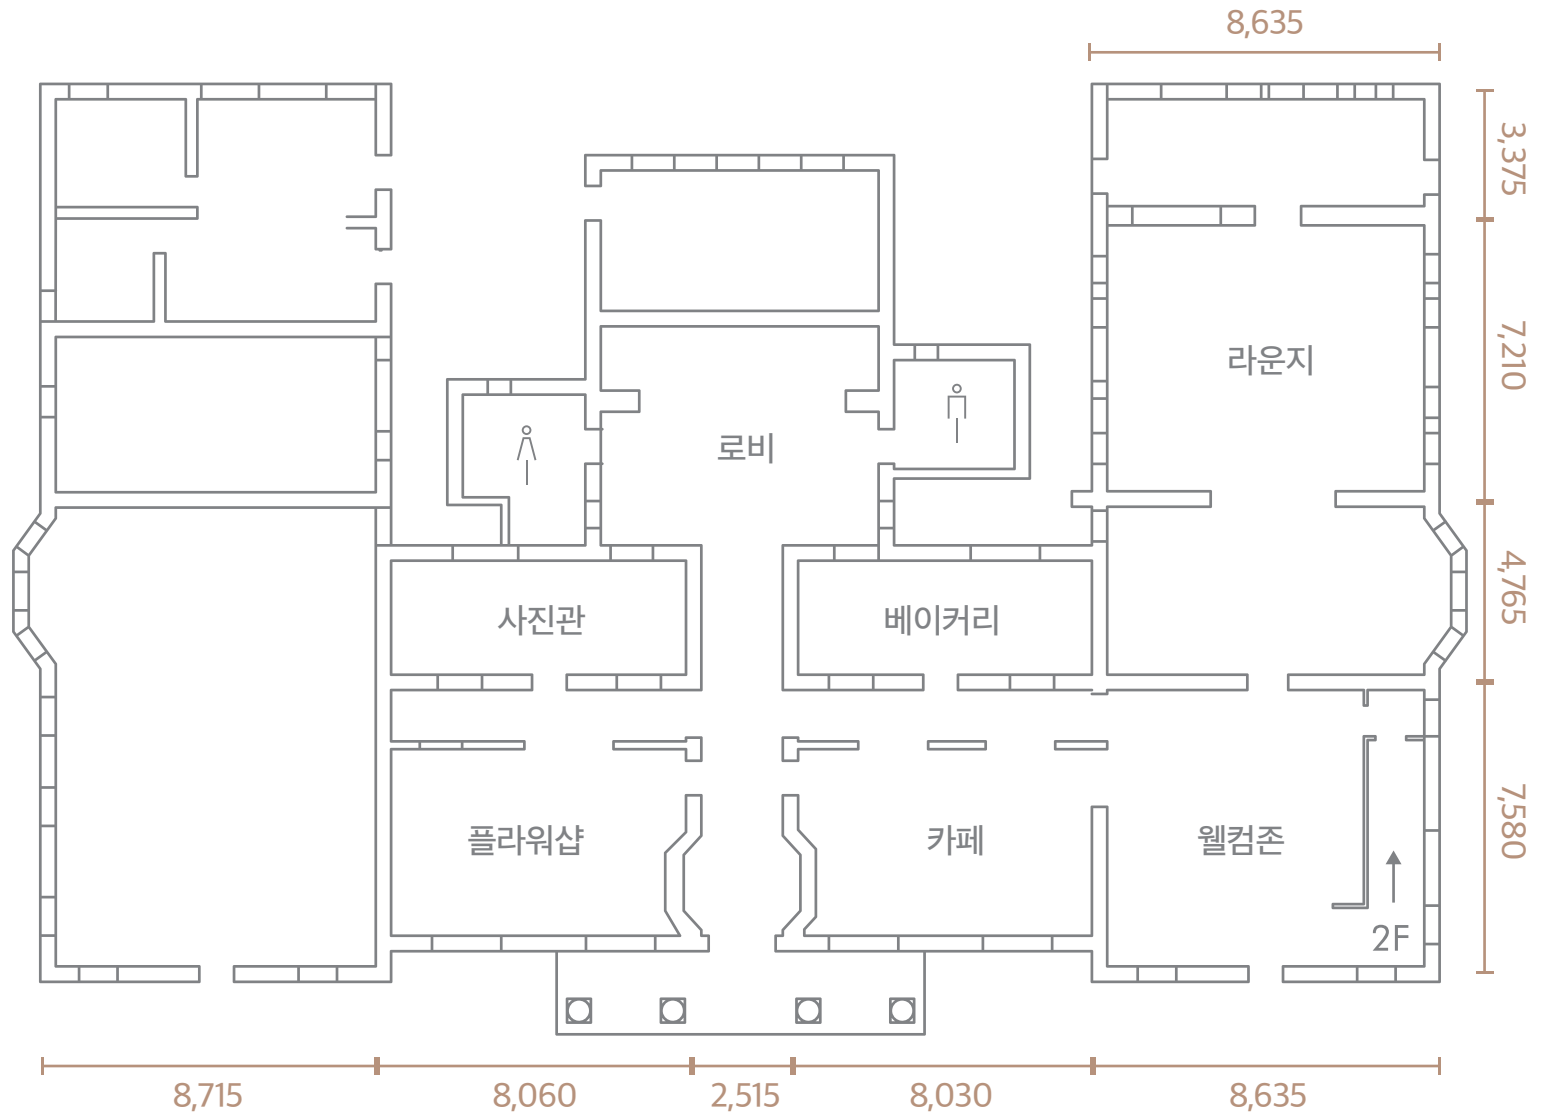

Jeongdong 1928
Art Center

본관
1F

단위 cm

Jeongdong 1928
Art Center

본관
2F

단위 cm

Jeongdong 1928
Art Center

별관
1/2F

단위 cm

별관
1F

별관
2F

Jeongdong 1928 Art Center

별관

1F

벽면상세

단위 cm

Jeongdong 1928 Art Center

별관
2F

벽면상세

단위 cm