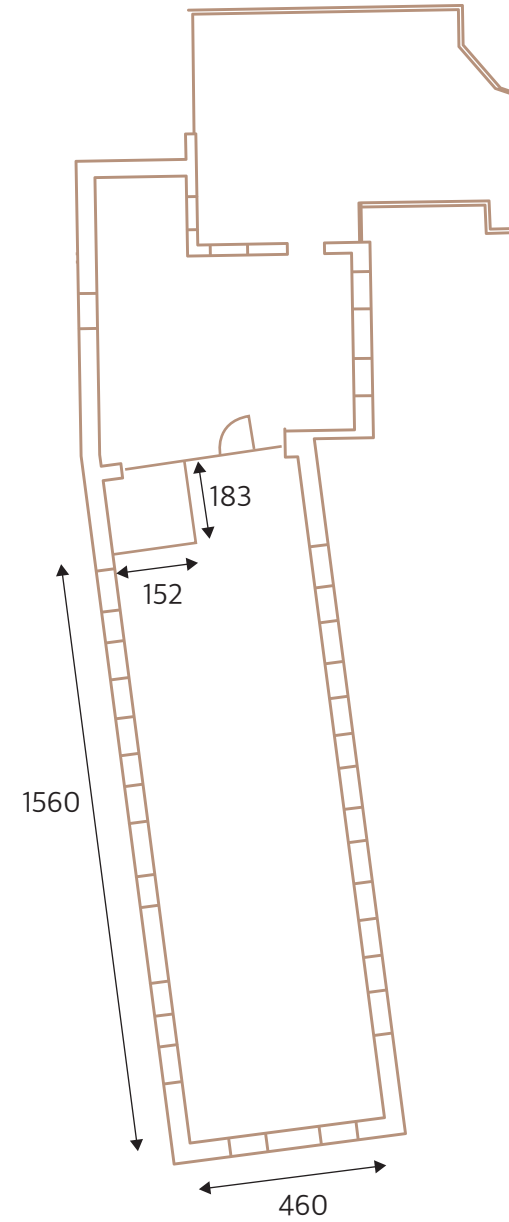

Jeongdong 1928
Art Center

본관
1F

단위 cm

Jeongdong 1928
Art Center

본관
2F

단위 cm

Jeongdong 1928
Art Center

별관
1/2F

단위 cm

별관
1F

별관
2F

Jeongdong 1928 Art Center

별관

1F

벽면상세

단위 cm

Jeongdong 1928 Art Center

별관
2F

벽면상세

단위 cm