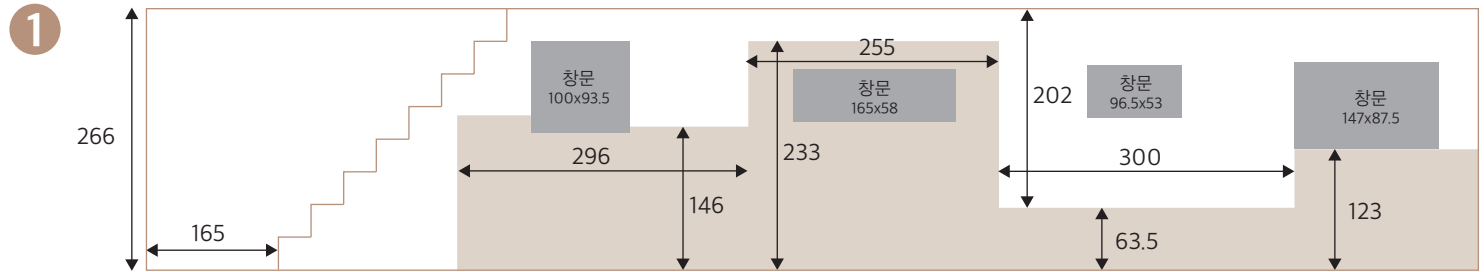

Jeongdong 1928
Art Center

본관
1F

단위 cm

Jeongdong 1928
Art Center

본관
2F

단위 cm

Jeongdong 1928
Art Center

별관
1/2F

단위 cm

별관
1F

별관
2F

Jeongdong 1928 Art Center

별관

1F

벽면상세

단위 cm

Jeongdong 1928 Art Center

별관
2F

벽면상세

단위 cm