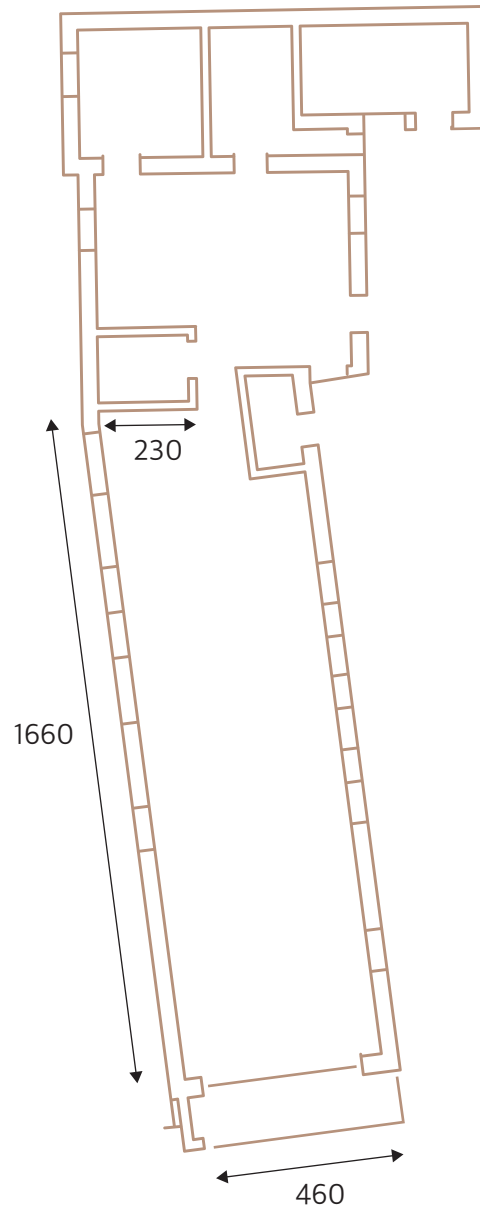

Jeongdong 1928
Art Center

본관
1F

단위 cm

Jeongdong 1928
Art Center

본관
2F

단위 cm

Jeongdong 1928
Art Center

별관
1/2F

단위 cm

별관
1F

별관
2F

Jeongdong 1928 Art Center

별관

1F

벽면상세

단위 cm

Jeongdong 1928 Art Center

별관
2F

벽면상세

단위 cm