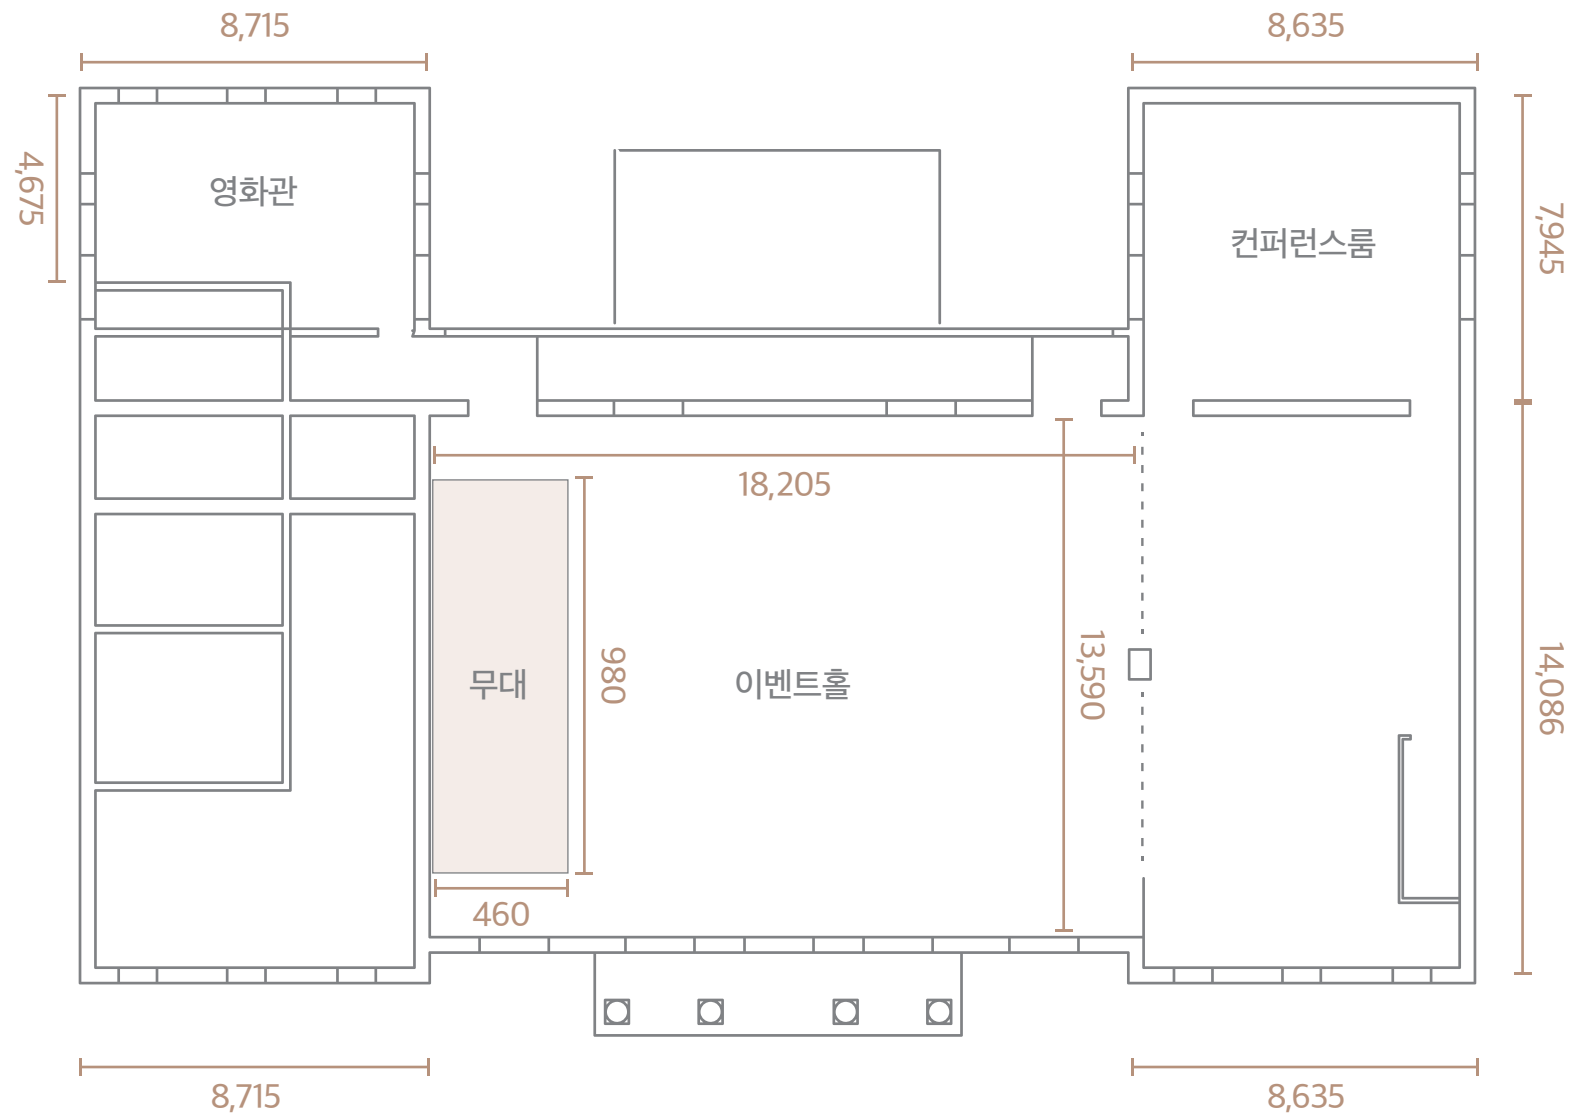

Jeongdong 1928
Art Center

본관
1F

단위 cm

Jeongdong 1928
Art Center

본관
2F

단위 cm

Jeongdong 1928
Art Center

별관
1/2F

단위 cm

별관
1F

별관
2F

Jeongdong 1928 Art Center

별관

1F

벽면상세

단위 cm

Jeongdong 1928 Art Center

별관
2F

벽면상세

단위 cm