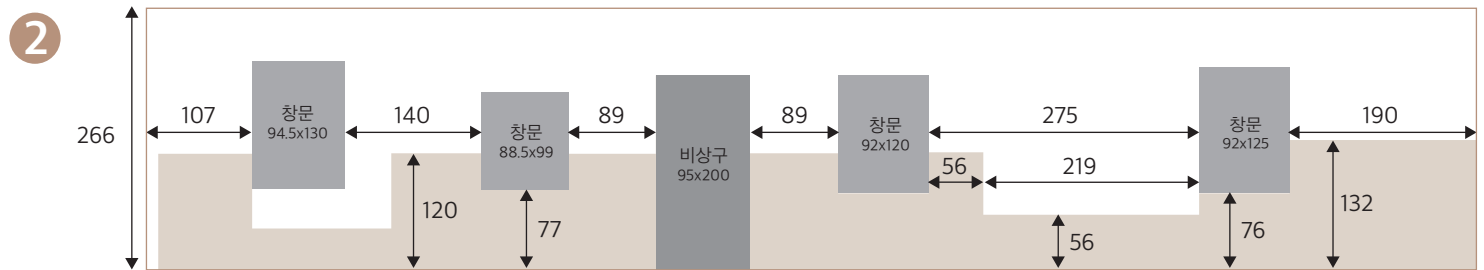

Jeongdong 1928
Art Center

본관
1F

단위 cm

Jeongdong 1928
Art Center

본관
2F

단위 cm

Jeongdong 1928
Art Center

별관
1/2F

단위 cm

별관
1F

별관
2F

Jeongdong 1928 Art Center

별관

1F

벽면상세

단위 cm

Jeongdong 1928 Art Center

별관
2F

벽면상세

단위 cm